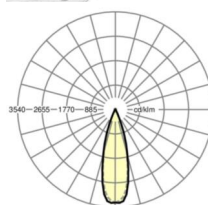

параметры

номер заказа	19442004100
код EAN	4020863401055
номер таможенного тарифа	94051190
Знак прохождения контроля	IP 64, класс защиты I, для рабочих мест за дисплеем 65° < 3000, ENEC10 VDE, F, D, HACCP DIN10500/Food/IFS-пригодность для применения/BRC, Indoor, CE
Степень ударопрочности IK	IK03 (-20°C bis 35°C)
Температура окружения	ta -20°C в 35°C
Гарантийный срок	5 лет
Государственные программы поддержки	BEG - государственные субсидии для энергосберегающих зданий (действительна только для Германии)

электротехника

Балласт	Электронный драйвер (1 штука)
Мощность системы	53W
сетевое напряжение	230V/50Hz
класс энергосбережения/Источник света	E

Оптика

Оснастка	LED, цветопередача/оттенок света CRI ≥ 80 / 3000K
Допуск для координаты цветности (MacAdam)	3SDCM
Фотобиологическая безопасность (светильник)	RG1
Номинальный световой поток	7592lm
Срок службы LED	50000h L80/B10 (Tq 35°C)
светоотдача светильников	143lm/W
Угол излучения	30° (C0) / 30° (C90)
UGR поп./вдоль	12.7 / 11.4

DEEP-LINK

<https://www.regiolum.de/ru/article/19442004100>